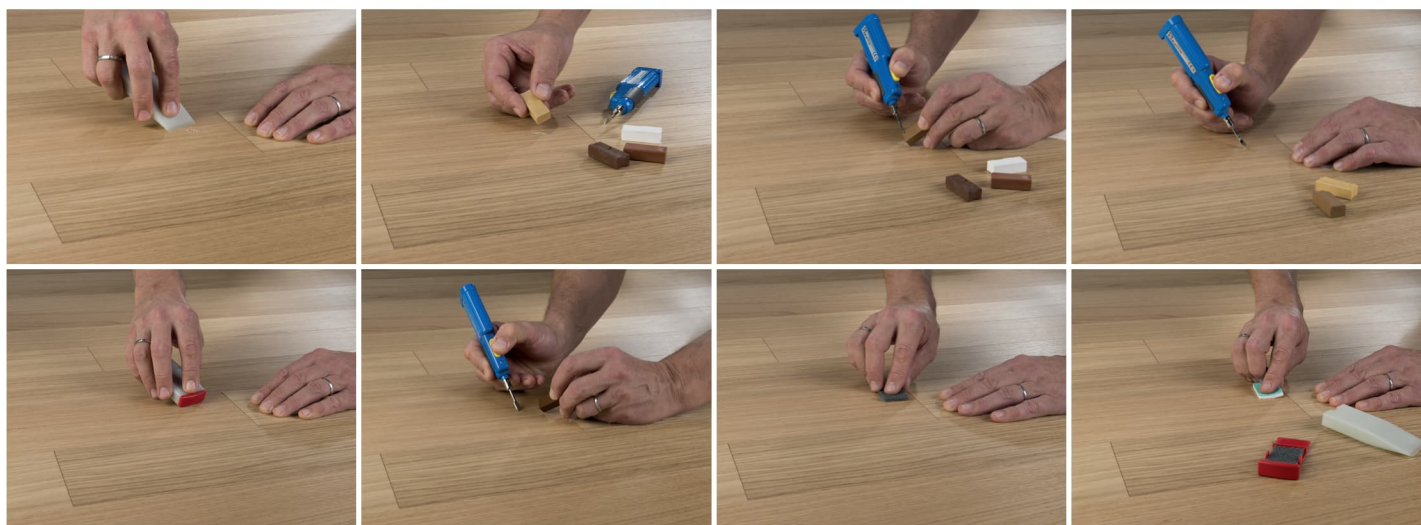

Postup opravy podlahy tavnou pistolí s voskem

Dostupnost doplňkového materiálu PARKY:

S skladem v Hodoníně

CS dodání z centrálního skladu cca za 2 týdny